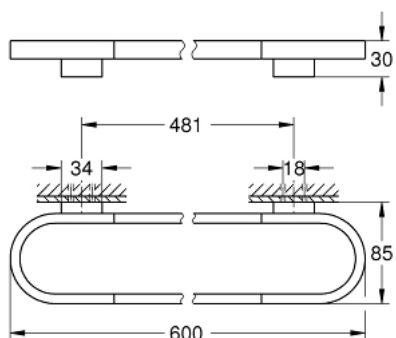

## 41 056 AL0 SELECTION SUPORT PENTRU PROSOP

### DESCRIEREA PRODUSULUI

- Colour: brushed hard graphite
- material: metal
- lungime 600 mm
- fixare de perete ascunsă
- a se folosi împreună cu polița de sticlă (41 057)
- finisaj GROHE Long-Life